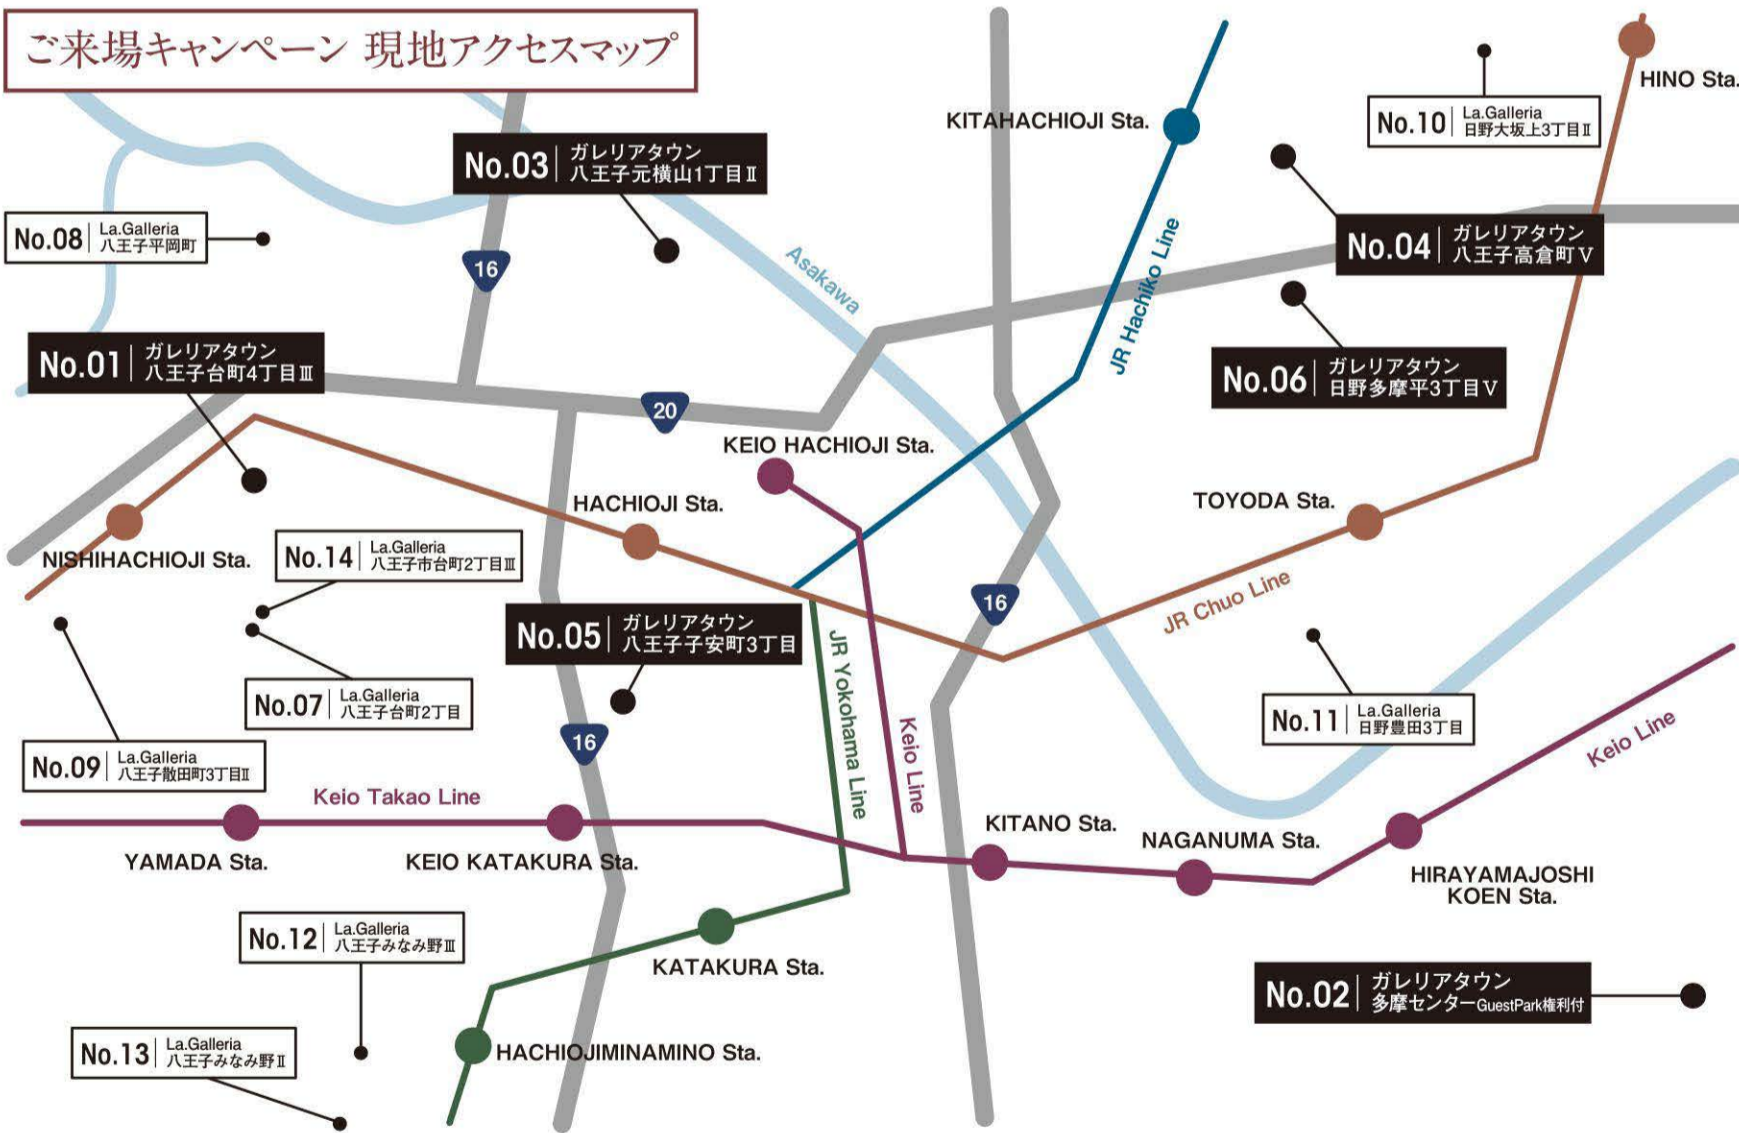

# La.GALLERIA

## ORDER FAIR 11/2 土 >> 30 土

開催時間 AM10:00～PM5:00

対象現地 ガレリアタウン 八王子元横山1丁目II・La.Galleria八王子散田町3丁目II・La.Galleria日野大坂上3丁目II  
La.Galleria八王子みなみ野III・La.Galleria八王子みなみ野II・La.Galleria八王子市台町2丁目II

先着3棟限定! 対象物件をご成約の方に  
建物価格 **300**万円お値引きいたします。  
(税込)

### ご来場キャンペーン 現地アクセスマップ